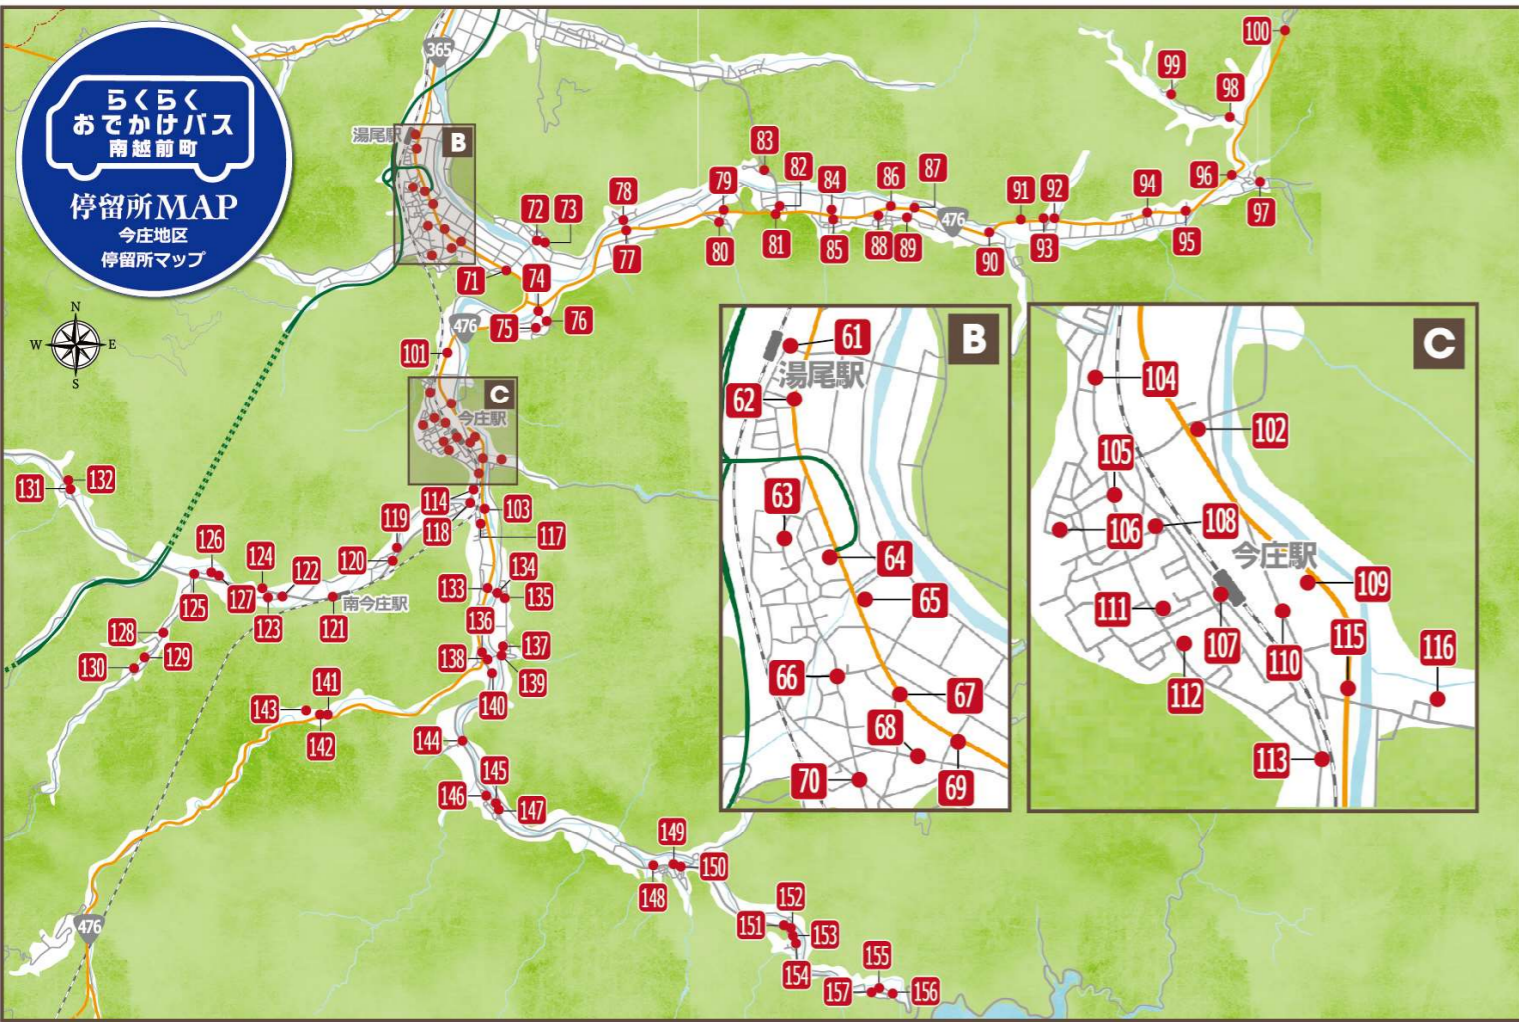

今庄地区停留所一覧

61	J R湯尾駅	94	小倉谷	127	鹿蒜公民館
62	ありが医院	95	慈眼寺	128	二ツ屋口
63	北府区集会場	96	瀬戸口	129	二ツ屋集落生活改善センター
64	湯尾ふれあい会館	97	瀬戸	130	二ツ屋
65	湯尾天王橋	98	杉谷	131	大桐区センター
66	湯尾改善センター	99	杉谷区センター	132	旧大桐停留所
67	湯尾保育所駐車場	100	杉木俣口	133	合波
68	湯尾小学校(正面)	101	下今庄	134	合波集落生活改善センター
69	湯尾小学校(国道)	102	中今庄	135	向合波
70	湯尾神社前	103	上今庄	136	大門
71	八乙女口	104	荒目(下)	137	向大門
72	八乙女(中)	105	荒目(上)	138	大門(消防団車庫)
73	八乙女生活改善センター	106	荒目ふれあい会館	139	大門集落生活改善センター
74	燧	107	J R今庄駅	140	堺公民館
75	燧(中)	108	今庄児童館	141	孫谷
76	燧区センター	109	今庄住民センター	142	孫谷生活改善センター
77	社谷	110	今庄診療所	143	山神神社
78	社谷区センター	111	昭和会館	144	荒井
79	久喜	112	観音	145	八飯
80	久喜構造改善センター	113	稲荷(下)	146	八飯(中)
81	長沢	114	稲荷(上)	147	八飯区センター
82	長沢コミュニティセンター	115	大鶴目口	148	宇津尾(下)
83	長沢(坂尻)	116	大鶴目集会所	149	宇津尾(上)
84	馬上免	117	栄区集会所	150	宇津尾集落センター
85	馬上免集落生活改善センター	118	かひるニュータウン	151	橋立ポンプ小屋
86	古木(下)	119	南今庄	152	橋立
87	古木(上)	120	帰	153	橋立集落生活改善センター
88	古木郵便局	121	J R南今庄駅	154	橋立地藏堂
89	古木区センター	122	下新道(下)	155	広野(下)
90	リトリートたくら	123	下新道(上)	156	広野(上)
91	きらめき	124	下新道構造改善センター	157	広野生活改善センター
92	上温谷	125	上新道		
93	上温谷集落センター	126	上新道(中)		

らくらくおでかけバス 南越前町

南越前らくらくおでかけバス

- **運行時間** 平日 8:30~17:00 (土日祝日、年末年始(12/29~1/3)除く)
- **電話受付** 平日 8:00~17:00 乗車2週間前~20分前
  〈電話番号〉050-201-88170 (土日祝日、年末年始(12/29~1/3)除く)
- **インターネット受付** 24時間受付 乗車1週間前~20分前
  〈URL〉 <https://minamiechizen.aisin-choisoko.com>