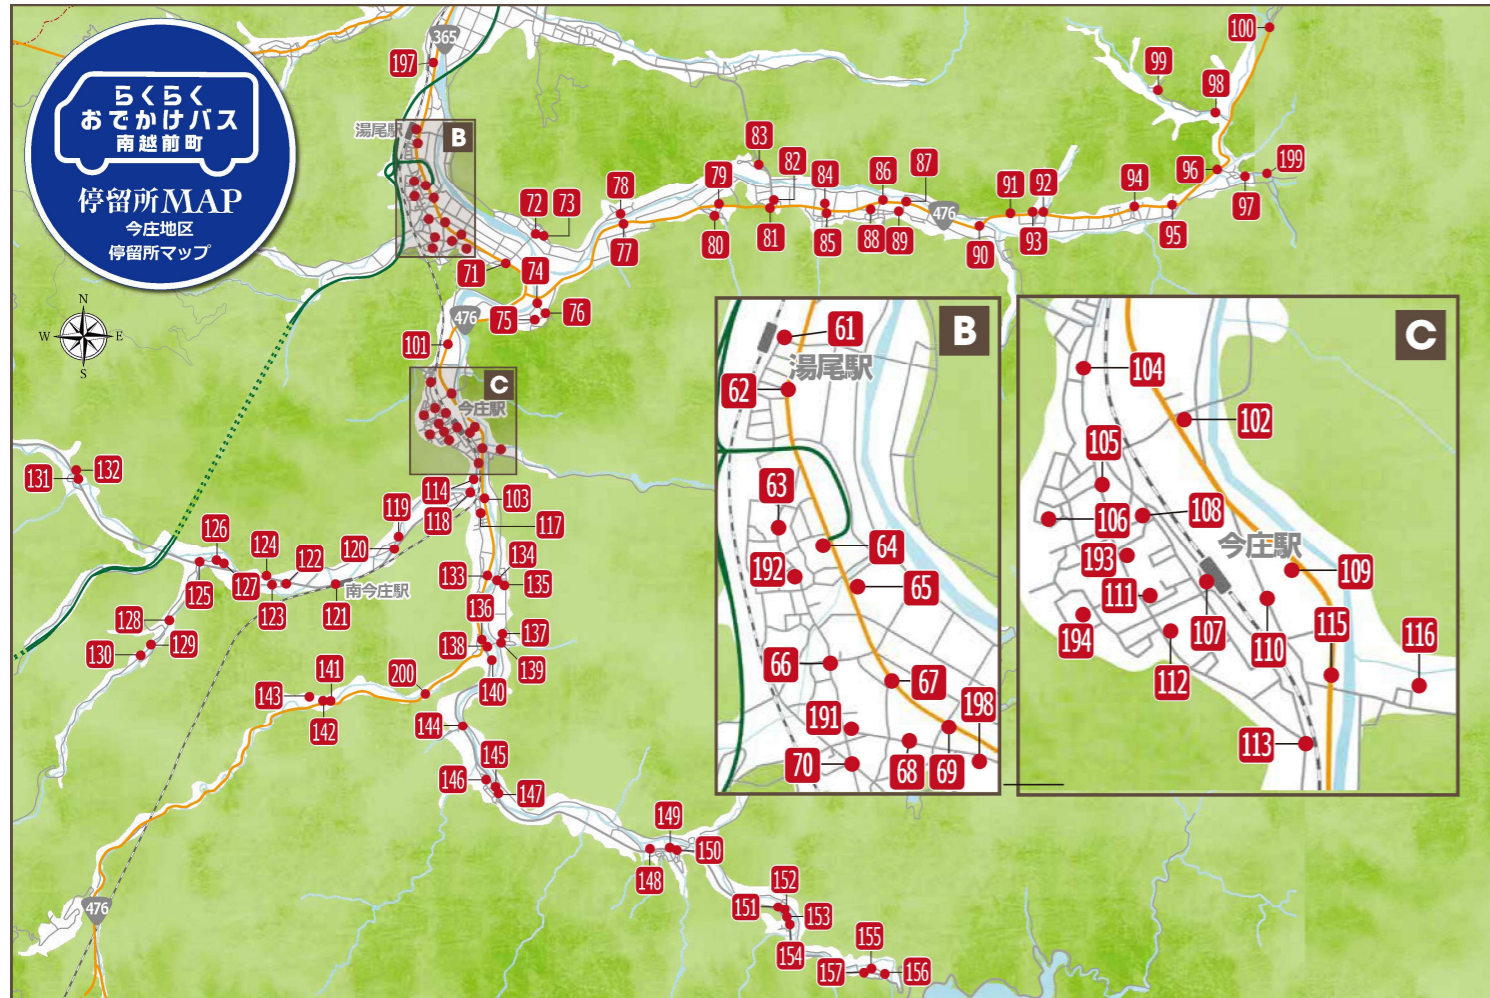

南条地区停留所一覧

- | | | | | |
|-----------------|-------------------|-----------------|----------------|-------------------|
| 1 南越前町役場 | 16 寺尾製材所前 | 31 上牧谷 (上) | 46 中小屋集落センター | 188 ファミリーマート南条店 |
| 2 ハニ-南条店 | 17 南条保健福祉センター | 32 上牧谷区民センター | 47 杣山神社 | 189 セブン-イレブン南越前町店 |
| 3 加藤医院 | 18 脳本活性化センター | 33 上牧谷消防車庫前 | 48 阿久和集落バス停兼便所 | 190 中小屋 |
| 4 東大道 (松尾) | 19 烏賀神社 | 34 上野区民センター | 49 阿久和区民センター | 195 麻氣神社前 |
| 5 越前たけふ農協南条支店 | 20 嶋区公園 | 35 上野 (南三方) | 50 杣山第2登山口入口 | 196 金柏 (上) |
| 6 南条地区公民館 | 21 上平吹入口 | 36 上野区倉庫 | 51 鯖波 (鉾町) | 201 鋳物師 (下河原町) |
| 7 JR南条駅 | 22 上平吹コミュニティーセンター | 37 堂宮区民センター | 52 白山神社 | 202 東谷 (天神社) |
| 8 大道地域担い手センター | 23 日野 | 38 堂宮 (上) | 53 鯖波区民センター | 203 下牧谷 (入口) |
| 9 西大道 (下油田) | 24 日野区公民館 | 39 金柏 | 54 奥野々橋 | |
| 10 妙高団地入口 | 25 鋳物師 (河原町) | 40 金柏区民センター | 55 奥野々区民センター | |
| 11 妙高団地南側入口 | 26 鋳物師コミュニティーセンター | 41 桜町団地 | 56 奥野々ゲートボール場前 | |
| 12 堂ノ下団地入口 | 27 南条勤労者体育センター | 42 桜町区民センター | 57 上別所 (宮ノ前) | |
| 13 堂ノ下住宅案内図前 | 28 下牧谷 (下) | 43 ウォーターランド南条 | 58 上別所集落センター | |
| 14 東谷集落生活改善センター | 29 下牧谷集落センター | 44 道の駅 南えちぜん山海里 | 59 上別所 (森ノ下) | |
| 15 清水集落センター | 30 上牧谷区民センター (跡地) | 45 花はず温泉そまやま | 60 熊野神社 | |

河野地区停留所一覧

- | | | |
|--------------|---------------|----------------|
| 158 大谷 | 169 河野地区第1駐車場 | 180 河野診療所・ゆうばえ |
| 159 大谷集会所 | 170 王子根 | 181 糠口 |
| 160 大良集会所 | 171 河野事務所駐車場 | 182 糠 |
| 161 桜団地 | 172 河野住民センター | 183 糠第2駐車場 |
| 162 桜団地集会所 | 173 コンビニ前 | 184 糠ゲートボール場 |
| 163 河内集会所 | 174 今泉 | 185 糠八田口 |
| 164 桜橋 | 175 今泉集会所 | 186 糠長島 |
| 165 赤萩消防倉庫 | 176 甲楽城口 | 187 具谷集会所 |
| 166 赤萩集会所 | 177 甲楽城公民館 | |
| 167 丸山団地 | 178 甲楽城 | |
| 168 丸山団地掲示板前 | 179 甲楽城北出 | |

**らくらく
おでかけバス
南越前町**

南越前らくらくおでかけバス

- 運行時間** 平日 8:30~17:00 (土日祝日、年末年始(12/29~1/3)除く)
- 電話受付** 平日 8:00~17:00 乗車2週間前~20分前
☎ 050-201-88170 (土日祝日、年末年始(12/29~1/3)除く)
- インターネット受付** 24時間受付 乗車1週間前~20分前
(URL) <https://minamiechizen.aisin-choisoko.com>