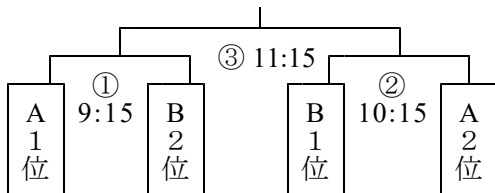

### 男子バレーボール

<9月27日 28日>

会場：9月27日 南越前中学校体育館  
9月28日 南越中学校体育館

<9月27日> 9:30~

- ① 南越前中 × 南越前中 9:30
- ② 武二中 × 武一中 10:20
- ③ 南越前中 × 武二中 11:40
- ④ 南越前中 × 武一中 12:30

<9月28日> 9:15~

- ⑤ 武生二中 × 南越前中 9:15
- ⑥ 南越前中 × 武一中 10:15

# 女子バレーボール

<9月27日 28日> 会場：南越中学校体育館（両日とも）

<9月27日> 9:30～  
Aグループ

Bグループ

<9月28日> 9:15～

- ① A 1位×B 2位
- ② B 1位×A 2位
- ③ ①の勝者×②の勝者（決勝）
- ④ ①の敗者×②の敗者（3位決定戦）