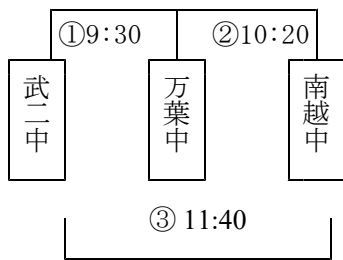

### 男子バレーボール

<9月27日 28日>

会場：9月27日 南越前中学校体育館  
9月28日 南越中学校体育館

<9月27日> 9:30~

- ① 南越前中 × 南越前中 9:30
- ② 武二中 × 武一中 10:20
- ③ 南越前中 × 武二中 11:40
- ④ 南越前中 × 武一中 12:30

<9月28日> 9:15~

- ⑤ 武生二中 × 南越前中 9:15
- ⑥ 南越前中 × 武一中 10:15

# 女子バレーボール

<9月27日 28日> 会場：南越中学校体育館（両日とも）

<9月27日> 9:30～  
Aグループ

Bグループ

<9月28日> 9:15～

- ① A 1位×B 2位
- ② B 1位×A 2位
- ③ ①の勝者×②の勝者（決勝）
- ④ ①の敗者×②の敗者（3位決定戦）