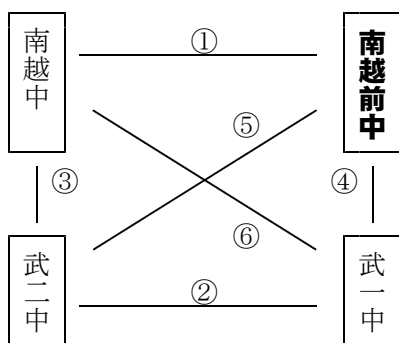

### サッカー

<9月27日 28日>  
会場：武生特殊鋼材ドリームサッカー場（両日とも）

		A	B	C
	A リーグ	武生三	南越前	武生一
A	武生三			
B	南越前			
C	武生一			

		E	F	G
	B リーグ	南武生越二	万葉	武生六
E	南越・武二			
F	万葉			
G	武生六			

- ① 8:30 ~ 9:30 A-B (南越前中)
- ② 9:40 ~ 10:40 E-F
- ③ 10:50 ~ 11:50 A-C
- ④ 12:20 ~ 13:20 E-G
- ⑤ 13:30 ~ 14:30 B-C (南越前中)
- ⑥ 14:40 ~ 15:40 F-G

### 男子バレーボール

<9月27日 28日>

会場：9月27日 南越前中学校体育館  
9月28日 南越中学校体育館

<9月27日> 9:30~

- ① 南越前中 × 南越前中 9:30
- ② 武二中 × 武一中 10:20
- ③ 南越前中 × 武二中 11:40
- ④ 南越前中 × 武一中 12:30

<9月28日> 9:15~

- ⑤ 武生二中 × 南越前中 9:15
- ⑥ 南越前中 × 武一中 10:15