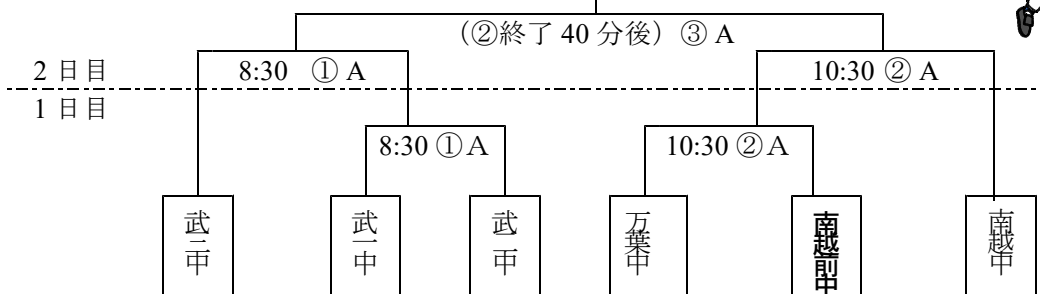

南越地区中学校新人大会

◇ ◇ 頑張れ 南越前中学校！ 応援よろしくお祈いします ◇ ◇

2年生中心の新チームによる部活動になり、生徒の皆さんは一生懸命練習に励んでおります。この大会は、新チームになってからこれまでの成果を発揮する場です。各競技の日程や試合会場は、以下のようになっております。選手の皆さんは、最後まで諦めず、可能性を信じてプレーしましょう。

なお、この大会の観戦についての制限はありません。お子様にご声援をお願い致します。

軟式野球

<9月27日 28日>
会場：丹南総合野球場（両日とも）