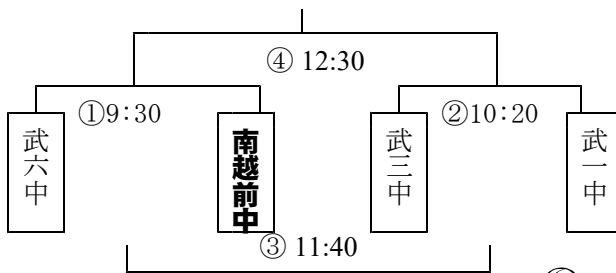

### 男子バレーボール

<9月27日 28日>

会場：9月27日 南越前中学校体育館  
9月28日 南越中学校体育館

<9月27日> 9:30~

- ① 南越前中 × 南越前中 9:30
- ② 武二中 × 武一中 10:20
- ③ 南越前中 × 武二中 11:40
- ④ 南越前中 × 武一中 12:30

<9月28日> 9:15~

- ⑤ 武生二中 × 南越前中 9:15
- ⑥ 南越前中 × 武一中 10:15

# 女子バレーボール

<9月27日 28日> 会場：南越中学校体育館（両日とも）

<9月27日> 9:30～  
Aグループ

Bグループ

<9月28日> 9:15～

- ① A 1位×B 2位
- ② B 1位×A 2位
- ③ ①の勝者×②の勝者（決勝）
- ④ ①の敗者×②の敗者（3位決定戦）