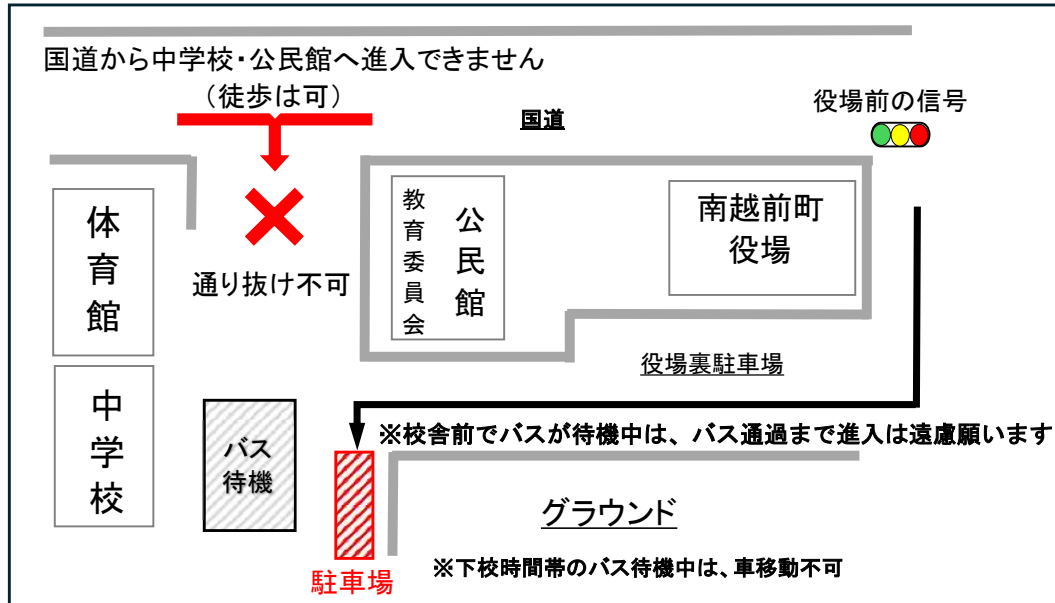

## 車両通行制限等のお知らせ 【11月7日（木）から3月末まで】

中学校体育館の工事のため、国道から公民館（中学校）への車で進入ができなくなります。

公民館や中学校を利用する際は、役場裏を通過して、グラウンド前の駐車場をお使いください。

### 注意事項

スクールバス運行時間帯は、中学校側への車での進入はご遠慮ください。

中学校の下校時間（出発時間）は、曜日によって異なりますが、概ね次のとおりです。

- ・ 17:15、17:30、18:00 ※行事によりこれ以外の時間帯もあります。

校舎前にスクールバスが待機している場合、10分～15分程度で出発します。

送迎の際も、スクールバスが通過した後で駐車場を利用してください。

17時～18時ごろに、公民館を利用する方 または 公民館の利用が終わる方ご注意ください。